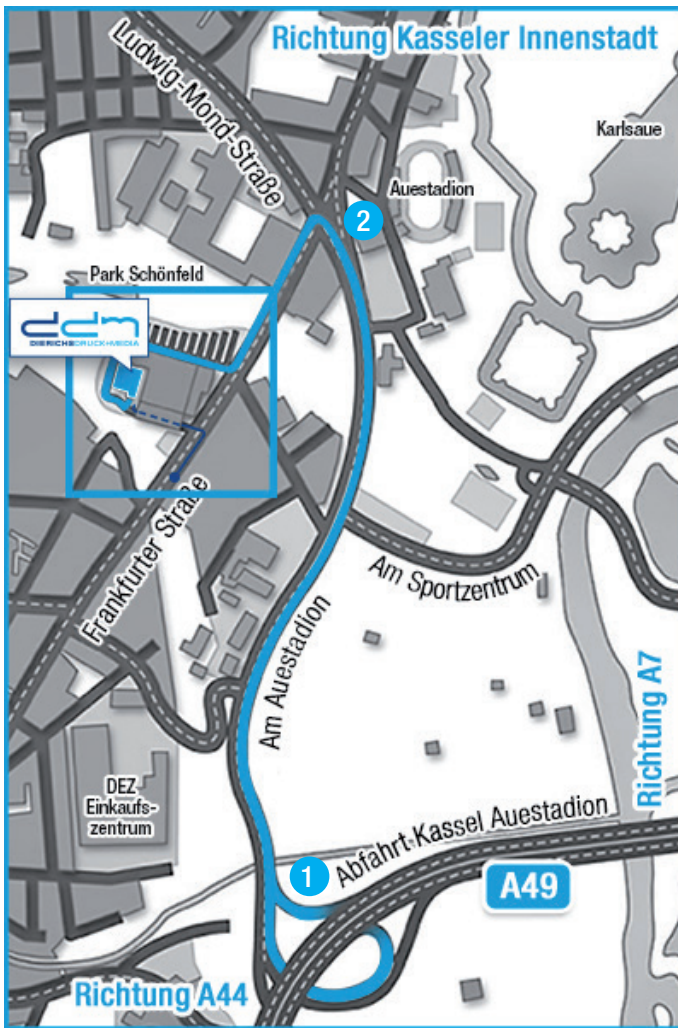

# Anfahrtsplanung

- PKW-Anfahrt
- ÖPNV

## Anfahrtsbeschreibung PKW

- 1 Aus Richtung der A7 oder A44 kommend, die **A49** über die **Abfahrt „Auestadion“** verlassen.
- 2 Auf der **Straße „Am Auestadion“** rechtzeitig links einordnen und an der letzten Ampel in die **„Frankfurter Straße“** einbiegen.
- 3 An der ersten Ampelkreuzung rechts auf das Gelände des Presse- und Druckzentrum **„HNA“** über die Einfahrt **Tor 1** einbiegen.
- 4 Auf dem Gelände den Schildern zu Dierichs Druck+Media folgen. Nach der Linkskurve gelangen Sie zum 3-stöckigen Verwaltungsgebäude **„KV 90“**.

## Anfahrtsbeschreibung ÖPNV

- 5 Sie erreichen uns mit den **Straßenbahnlinien 5 und 6**. Haltestelle **„Bahnhof Niederzwehren“**.
- 6 Über die Einfahrt **Tor 2** am Hallengebäude entlanglaufen bis Sie am Gebäude **„KV 90“** ankommen. *Bitte Gabelstaplerverkehr beachten!*

## Besucherparkplätze

Parkplätze befinden sich direkt am Verwaltungsgebäude.