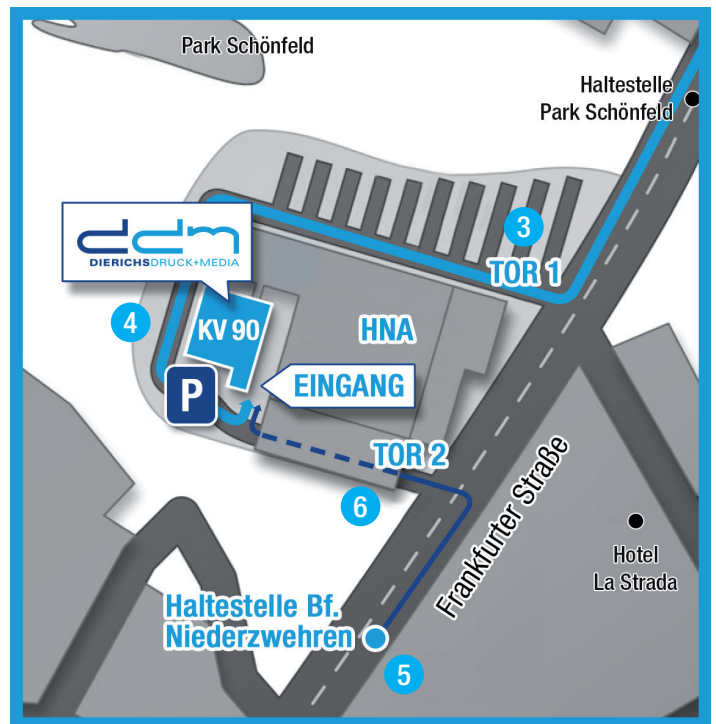

# Anfahrtsplanung

- PKW-Anfahrt
- ÖPNV

## Anfahrtsbeschreibung PKW

- 1 Aus Richtung der A7 oder A44 kommend, die **A49** über die **Abfahrt „Auestadion“** verlassen.
- 2 Auf der **Straße „Am Auestadion“** rechtzeitig links einordnen und an der letzten Ampel in die **„Frankfurter Straße“** einbiegen.
- 3 An der ersten Ampelkreuzung rechts auf das Gelände des Presse- und Druckzentrum **„HNA“** über die Einfahrt **Tor 1** einbiegen.
- 4 Auf dem Gelände den Schildern zu Dierichs Druck+Media folgen. Nach der Linkskurve gelangen Sie zum 3-stöckigen Verwaltungsgebäude **„KV 90“**.

## Anfahrtsbeschreibung ÖPNV

- 5 Sie erreichen uns mit den **Straßenbahnlinien 5 und 6**. Haltestelle **„Bahnhof Niederzwehren“**.
- 6 Über die Einfahrt **Tor 2** am Hallengebäude entlanglaufen bis Sie am Gebäude **„KV 90“** ankommen. *Bitte Gabelstaplerverkehr beachten!*

## Besucherparkplätze

Parkplätze befinden sich direkt am Verwaltungsgebäude.